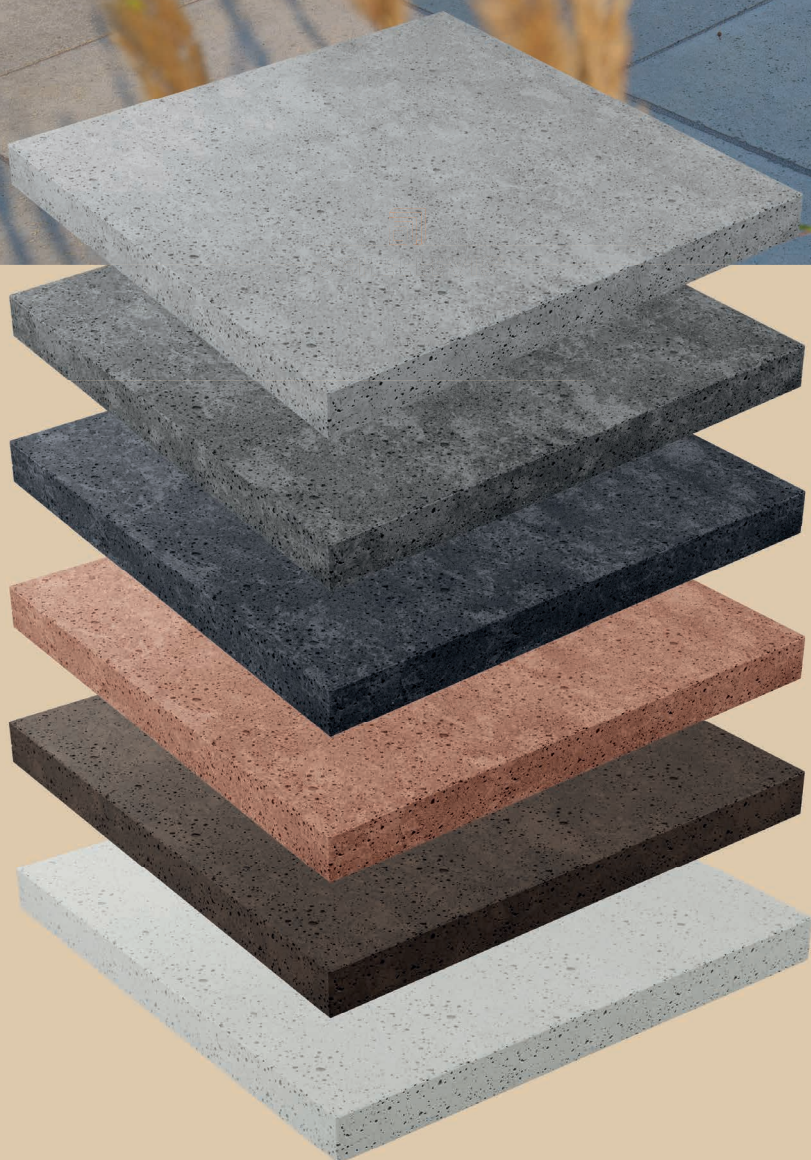

SCHELLEVIS®

**SCHELLEVIS®
KLEUREN
OVERZICHT**

GUIDED BY NATURE

We vinden het belangrijk dat een buitenruimte rust uitstraalt én in balans is. Want in zo'n leefomgeving kun je ontspannen, ben je in je element en geniet je. Alleen of samen met anderen. De buitenruimte is het domein van Schellevis® en de natuur is hierbij een belangrijke inspiratiebron. Met respect voor de omgeving verbinden we architectuur met de natuur. Zo dragen we bij aan een duurzame, natuurlijke beleving van de buitenruimte.

KLEUREN

Het kleurenpalet van Schellevis® bestaat uit 6 basiskleuren, stuk voor stuk samengesteld uit natuurlijke kleurstoffen en geïnspireerd op kleuren die je in de natuur terugziet.

Grijs

Antraciet

Carbon

Roodbruin

Taupe

Crème

Door het productieproces en het gebruik van natuurlijke materialen kan er variatie zijn binnen één kleur. Door het drukprocedé kunnen de hierboven getoonde kleuren afwijken van de werkelijkheid.